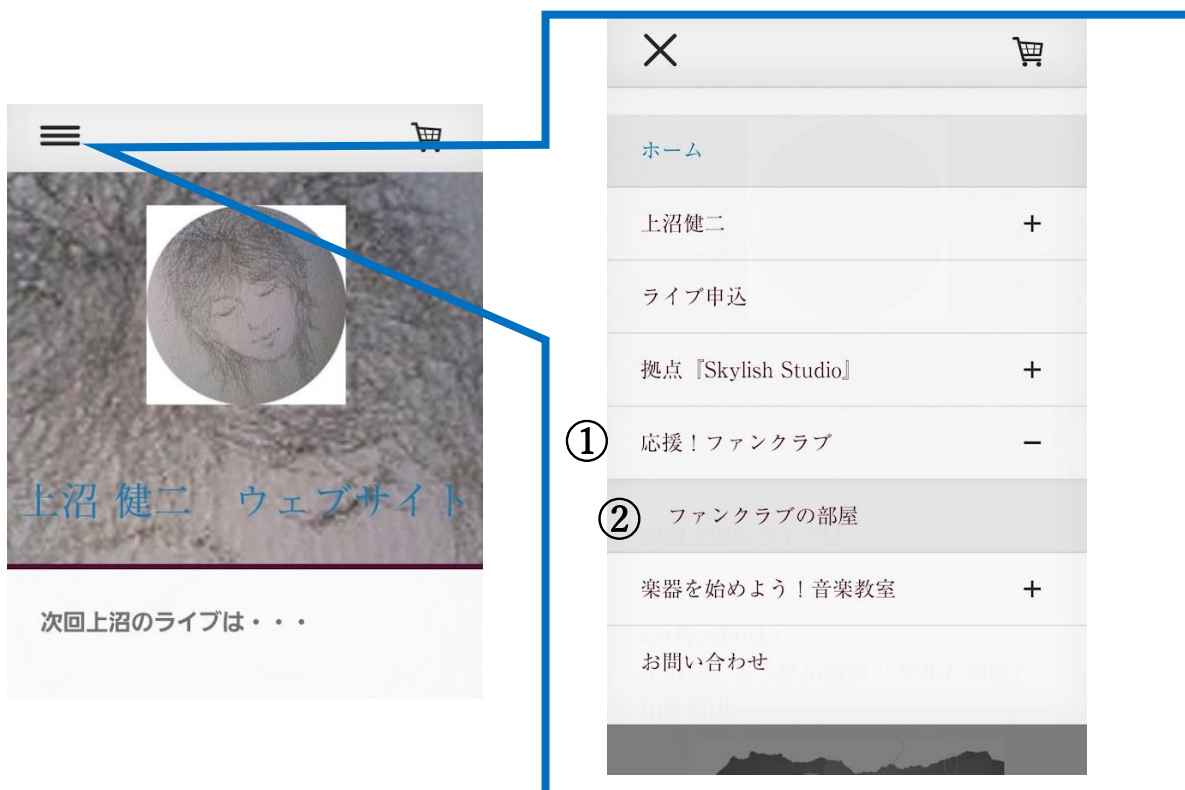

【スマホから】

- ① 上沼健二ホームページの「応援！ファンクラブ」をクリック
- ② 「ファンクラブの部屋」をクリック
- ③ パスワードを入力 ※パスワードは会員カードに記載されています

パスワード保護領域

このページの閲覧にはパスワードが必要です。

パスワード:

③ ログイン